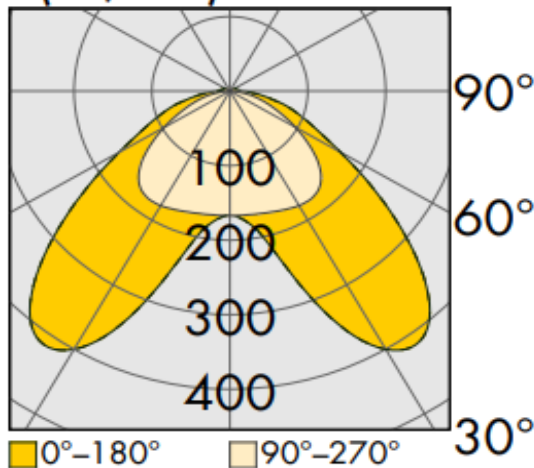

#### Technische Daten:

Lampenlichtstrom	14680 lm
Leuchtenlichtstrom	13950 lm
Systemeffizienz	154 lm/W
Systemleistung	91 W
Farbwiedergabeindex	$\geq 80$ Ra
Farbtemperatur	5000 K
Farbtoleranz	3
Lebensdauer	$>36.000$ h (L80/B10)
UGR	29,7
Spannung	230V / 50Hz
Umgebungstemperatur	-20 ... +50 °C

#### Dimensionen:

Länge-L	1500 mm
Breite-B	70 mm
Höhe-H	57 mm
Gewicht	2.5 kg

Diese Leuchte enthält eine Lichtquelle der Energieeffizienzklasse C

Letzte Änderung: Mittwoch, 25. Oktober 2023, technische Änderungen und Irrtümer vorbehalten